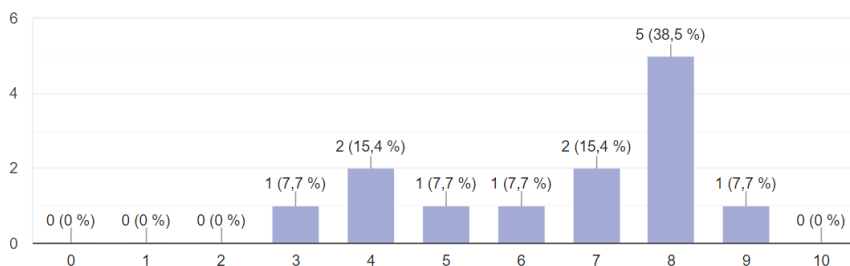

Vi arrangerar ett tvådelat webinarium nu i december.

INNEHÅLL:

- Webinarium: Sociala sektorn i Svenskfinland / Finland igår och i morgon
- Enkät online gällande förbundets verksamhet

*****

Ett tvådelat webinarium

Sociala sektorn i Svenskfinland / Finland igår och i morgon

Vi diskuterar förändringar som under de senaste åren skett inom den sociala sektorn och vilka trender förekommer som inverkar på framtidens sociala sektor.

Tidpunkt:

tisdag 8.12.2020 klockan 9-11

tisdag 15.12.2020 klockan 13-15

Du kan välja om du deltar i båda webinarierna eller bara det ena webinariet

[Anmälan och program.](#)

*****

Enkät online gällande förbundets verksamhet

Jag vill här göra en påminnelse om enkäten ni fått länk till per e-post. Vi ser gärna att också du svarar på enkäten, dina erfarenheter och åsikter är av stor vikt nu när vi formar vårt förbunds framtida organisation och verksamhet. Här några plock ur redan inkomna svar och ett diagram.

Tack alla som svarat!

- Hoppas att socialförbundet kunde bli mera synligt
- I och med alla sociala medier idag borde socialförbundet vara mera framme
- Tror inte det är många som känner till förbundet, annat än vi medlemmar
- En respondent har nämnt att enkäten är ganska klar/lätt att svara på.
- Hoppas vi/ni orkar utveckla FSSF!

Hur upplever du idag Finlands svenska socialförbund? [Svara på medlemsenkät.](#)

Finlands Svenska Socialförbund rf är en organisation i tiden

Med vänliga hälsningar

Sonja Londen

--

Sonja Londen

Verksamhetsledare

Finlands Svenska Socialförbund rf

e-post: kansli@fssf.fi

www.fssf.fi